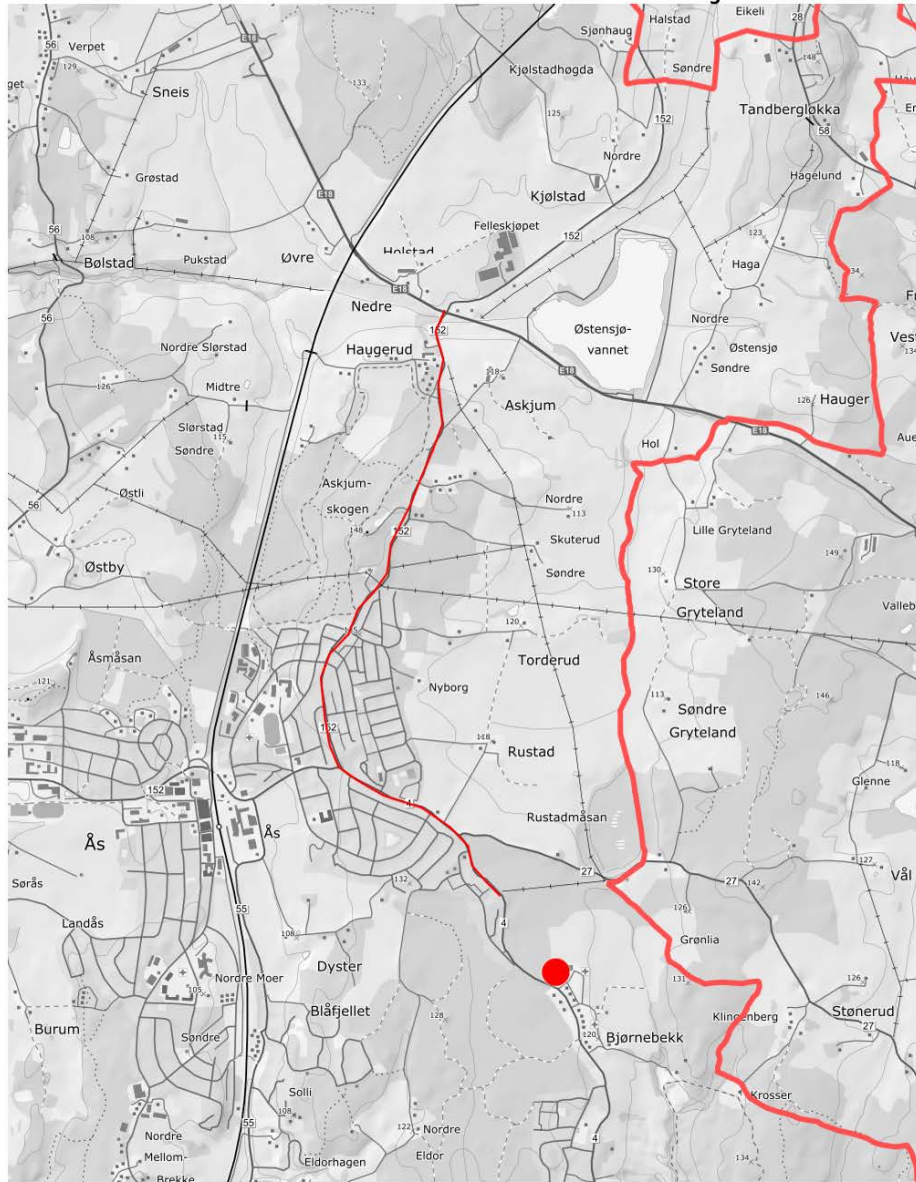

Treningssamling i casting – Bjørnebekk

Ås 21.05.2022

På vegne av Castinggruppa i Lillehammer Sportsfiskerforening inviteres til treningssamling på Ås lørdag 21.06.2022. Arrangementet vil foregå på Bjørnebekk treningsfelt i Ås. Det er enklest å kjøre E 18 nordfra, ta av til Ås FV 152 ved Holstad (høyre) og følge denne til rundkjøringen på Sentralholtet. I rundkjøringen tar en avkjøring til Kroer og følger Kroerveien til en kommer til Bjørnebekk. Der er det skilt som viser at en skal svinge til venstre. En kjører ca. 100 m rett fram og svinger så til venstre og kjører inn på plassen med plen til venstre. Treningsfeltet ligger vest for lavt administrasjonsbygg i tegl (se kart). Planlagt start er kl. 10.00. Treningsfeltet er tilgjengelig hele dagen.

Treningsfeltet er ca. 90 x 120 meter og det er i tillegg plenareal med kortklipt plen. Det gjør at en har mulighet for å trene og alle ni castingøvelsene.

Bjørnebekk treningsfelt i Ås.

Øvelsesprogram

I tillegg til trening, er det tilbud om et enkelt treningsstevne uten premiering. Hvilke øvelser det trenes og konkurreres i, er opp til deltagerens ønsker og interesser. Hensikten med denne dagen er å gi tilbud om treningsfasiliteter som gjør det mulig å få gjennomkjøring i alle øvelser i starten av castingsesongen, og et lite konkurransetilbud i disse øvelsene. Deltagerne må påregne å være med på å legge ut banene som det skal trenes og konkurreres i.

0 200 400 600m

kilden.nibio.no

28.05.2018

Kartutsnitt over Ås med angivelse av Bjørnebekk treningsfelt med rødt punkt og rødmarkert ved inn mot treningsfeltet (bred rød strek er kommunegrense til Nordre Follo kommune).